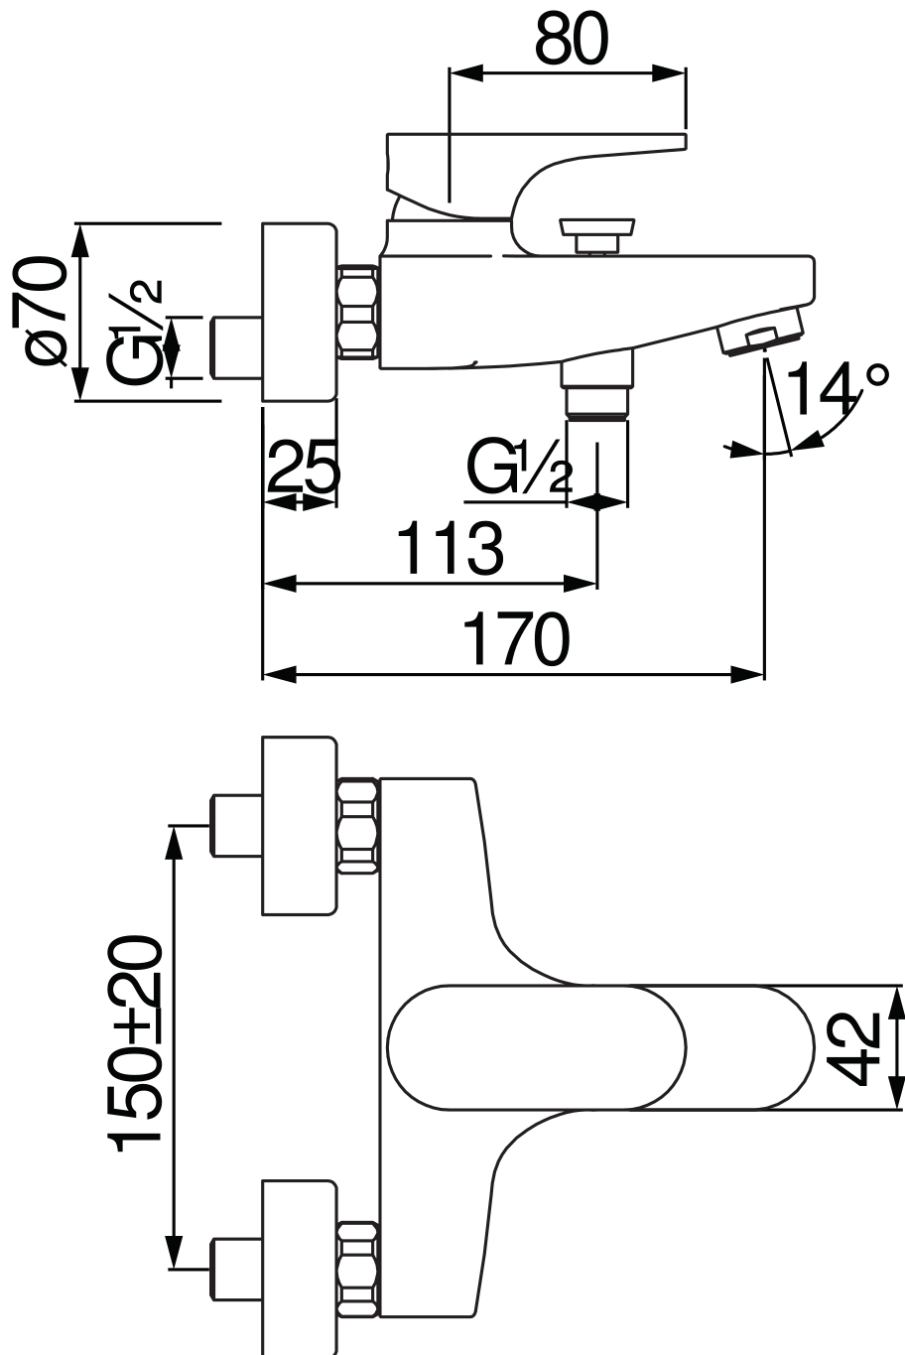

SPECIFICHE

Monocomando esterno

Chrome

Aeratore anticalcare M 28 x 1

Deviatore con ritorno automatico

Uscita ø 1/2"

Limitatore di portata con freno al 50%

Imballo: 16,5 x 21,5 x 17,1 cm / 0,0060662 m³

DIAGRAMMA DI PORTATA: ACQUA CALDA/FREDDA

DIAGRAMMA DI PORTATA: ACQUA MISCELATA