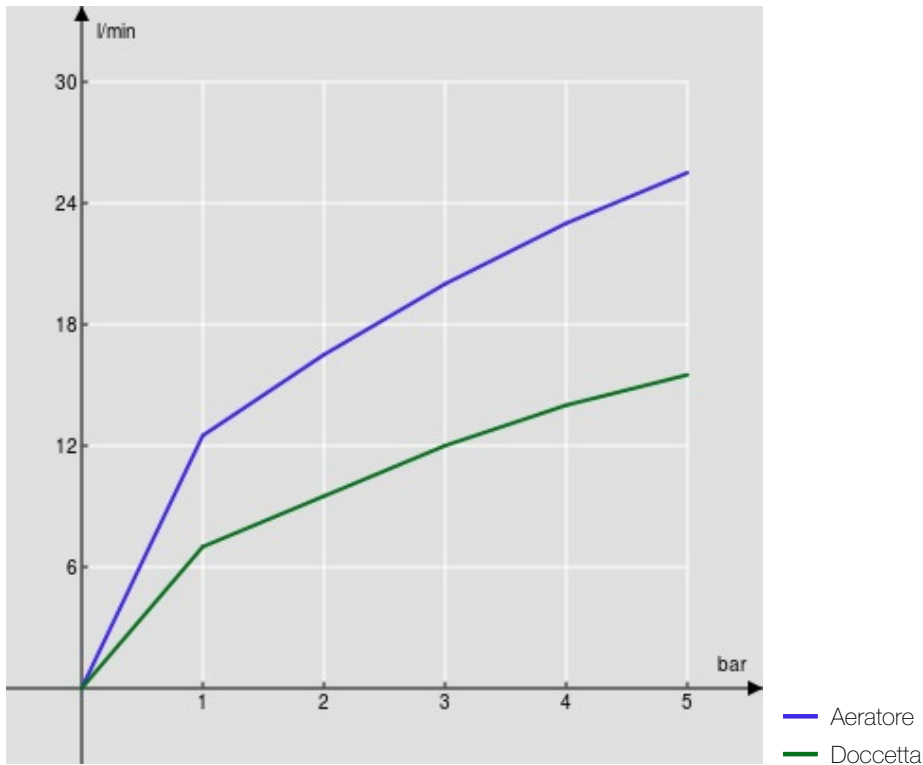

SPECIFICHE

Monocomando esterno

Chrome

Aeratore anticalcare M 28 x 1

Deviatore con ritorno automatico

Uscita ø 1/2"

Limitatore di portata con freno al 50%

Imballo: 16,5 x 21,5 x 17,1 cm / 0,0060662 m³

DIAGRAMMA DI PORTATA: ACQUA CALDA/FREDDA

DIAGRAMMA DI PORTATA: ACQUA MISCELATA